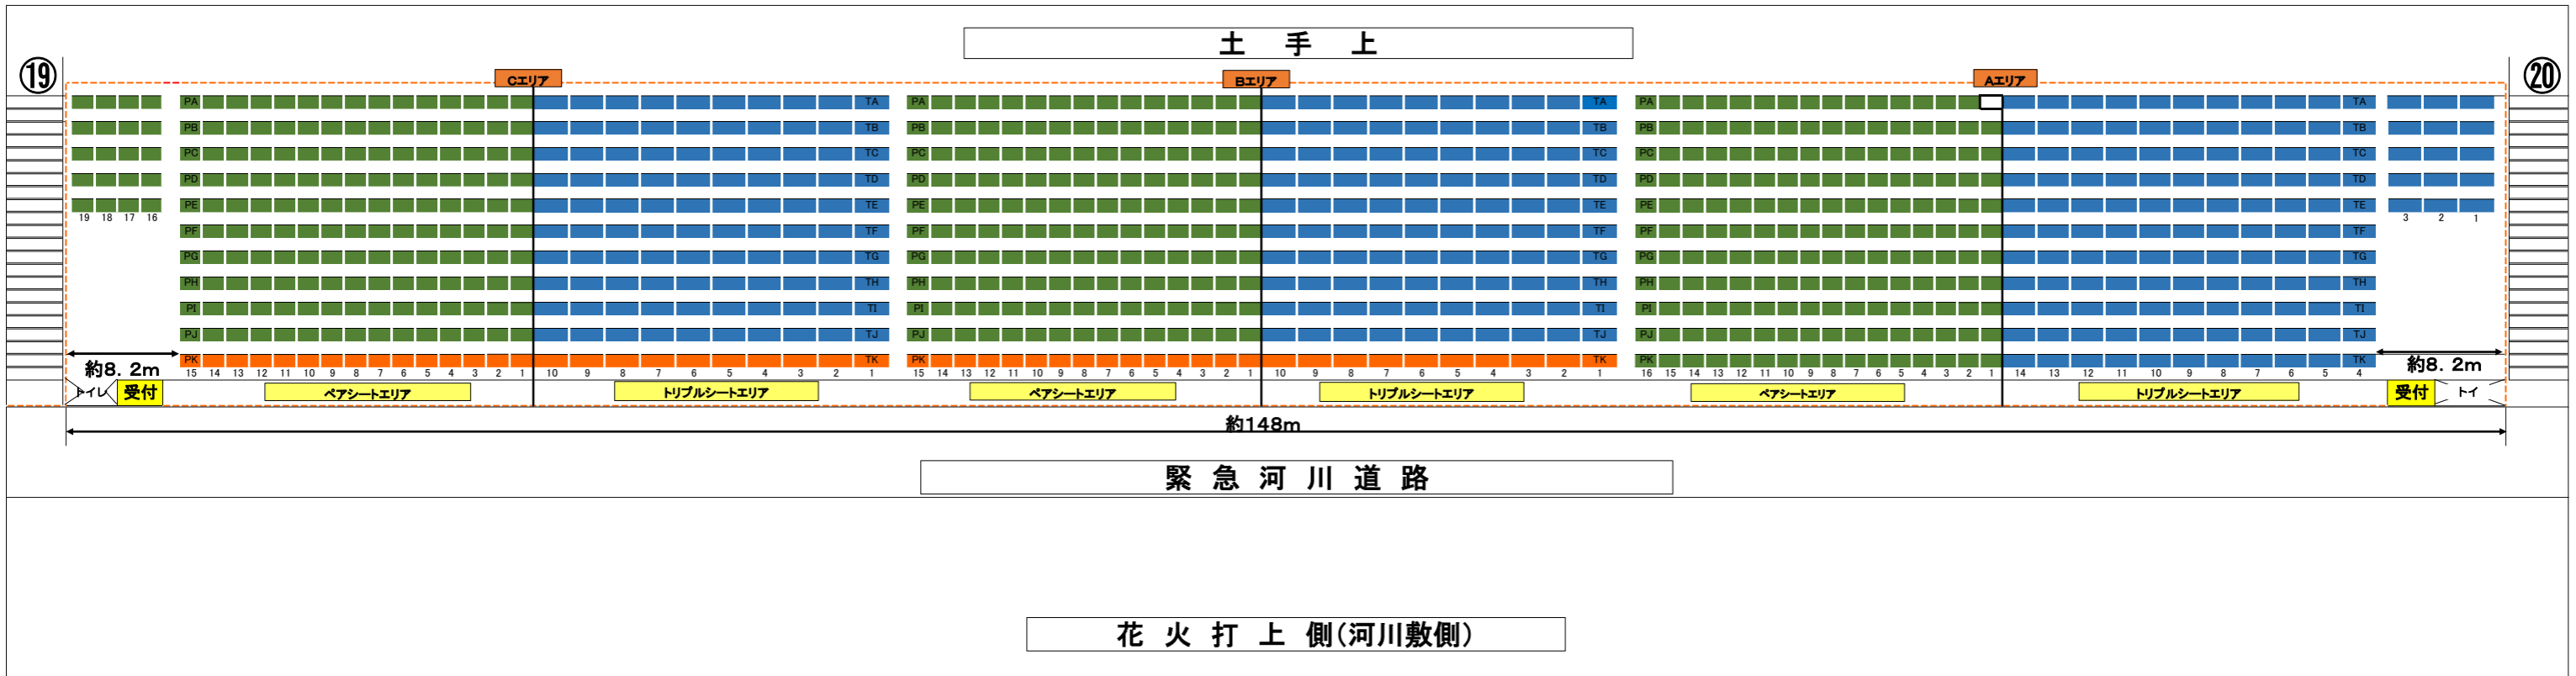

■ 「足立の花火」西新井側⑱～㉔階段、ふるさと納税者席、有料観覧席(トリプルエリア&ペアエリア)図

○数字は階段番号になります。会場全体は会場図をご覧ください。

- …ペアエリア
- …トリプルエリア
- …ふるさと納税者席
- …関係者(撮影)席