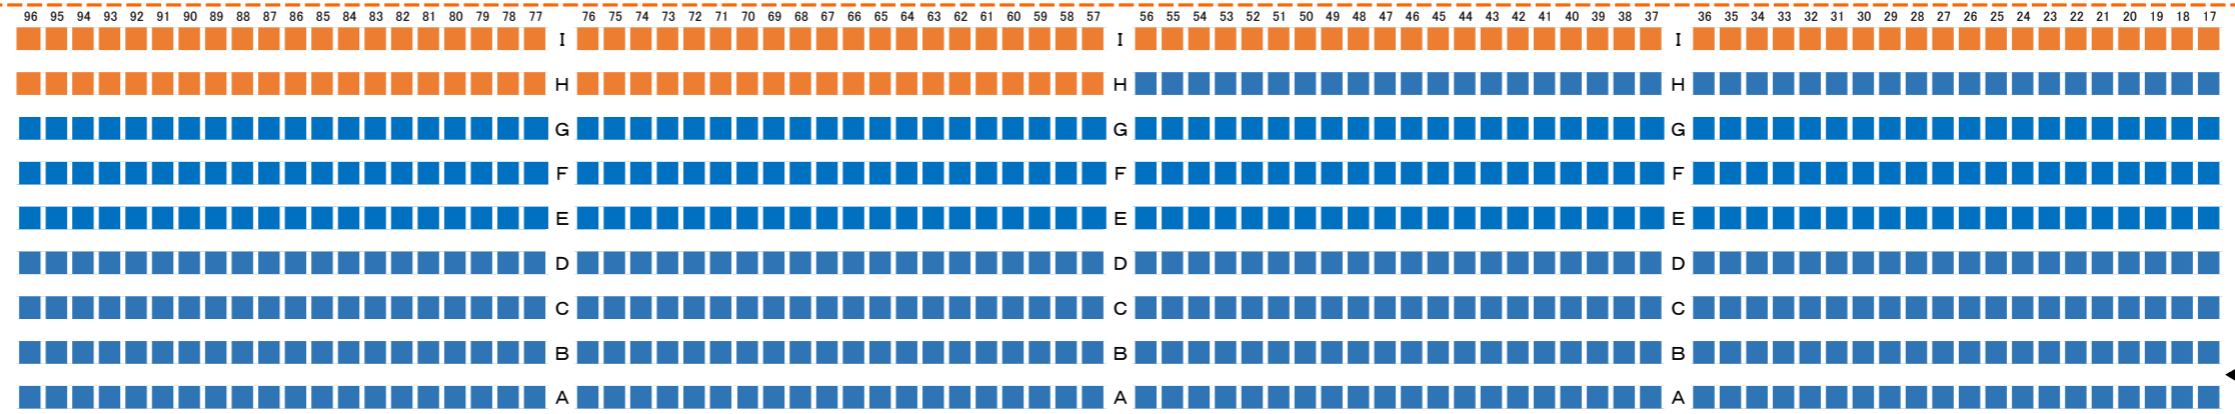

救護 眼科 3B本部

天 端

9

■ …有料観覧席

■ 「足立の花火」千住側⑩～⑪階段、ふるさと納税者観覧席、有料観覧席(南シングルエリア)図

○数字は階段番号になります。会場全体は会場図をご覧ください。

花 火 打 上 側(河川敷側)

本 部 テ ン ト

緊 急 河 川 道 路

受付 トイレ

トイレ

4.6m

⑪ 本部 迷子 救護

招 待 者 テ ン ト

受付

⑩