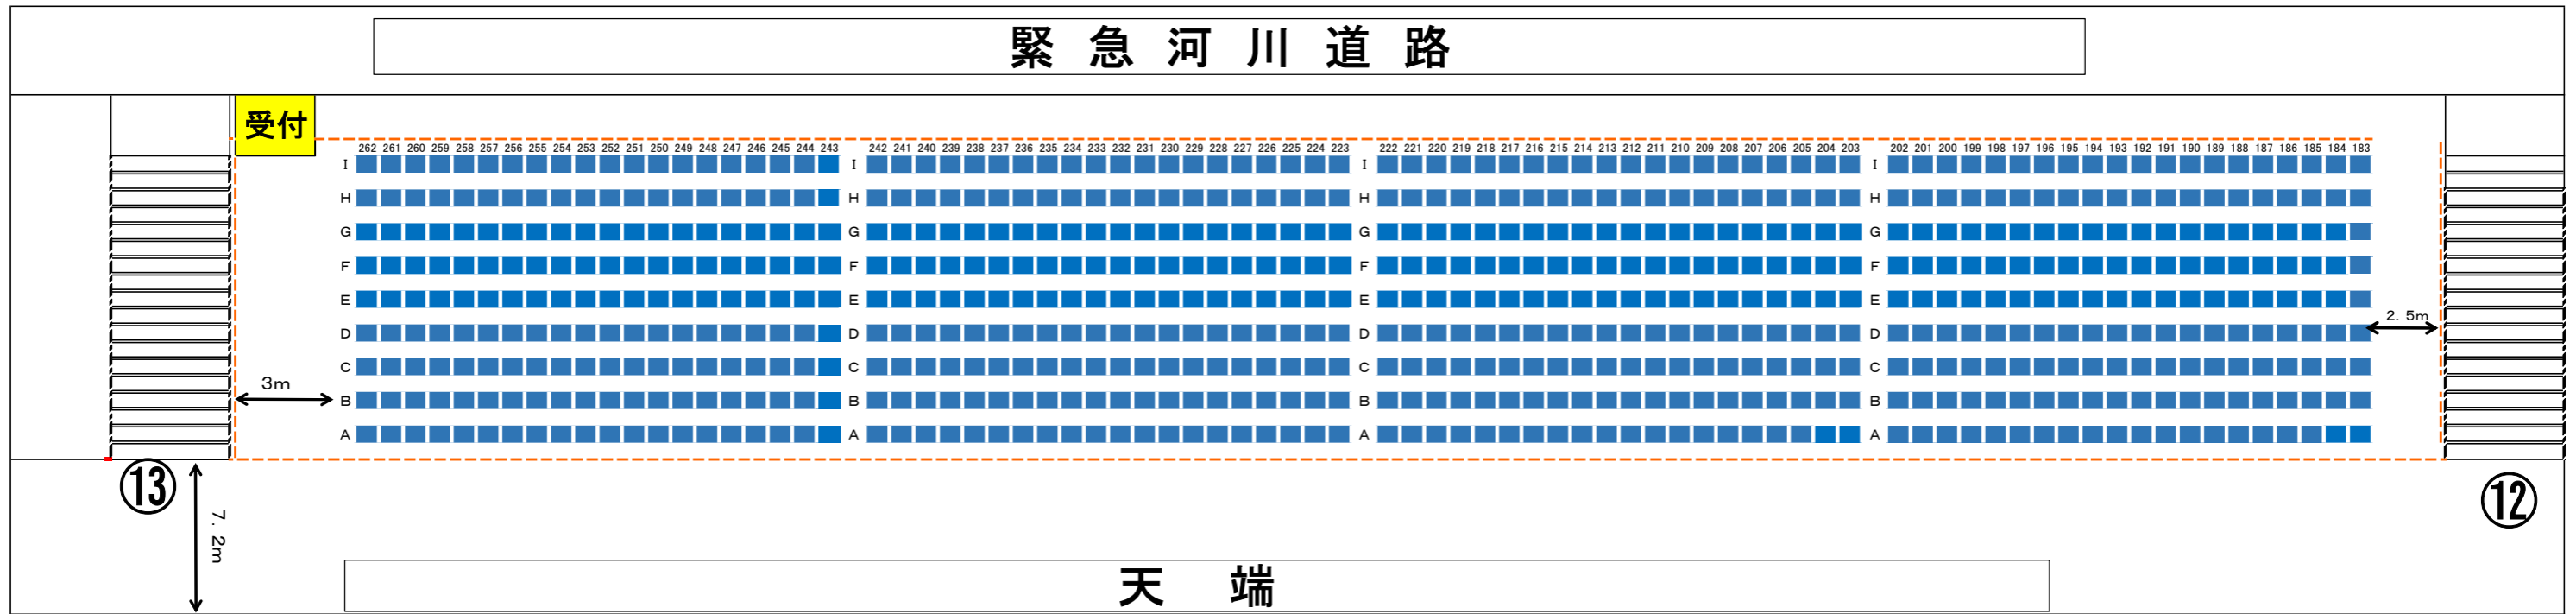

天 端

7.2m

■ …有料観覧席

■ …ふるさと納税席

■ 「足立の花火」千住側⑪～⑫階段有料観覧席(南シングルエリア)図

○数字は階段番号になります。会場全体は会場図をご覧ください。

花 火 打 上 側(河川敷側)

緊 急 河 川 道 路

■ …有料観覧席

■ 「足立の花火」千住側⑫～⑬階段有料観覧席(南シングルエリア)図

○数字は階段番号になります。会場全体は会場図をご覧ください。

花 火 打 上 側(河川敷側)

緊 急 河 川 道 路

■ …有料観覧席

■ 「足立の花火」千住側⑬階段「ゆう」販売席、有料観覧席（南シングルエリア）図

○数字は階段番号になります。会場全体は会場図をご覧ください。