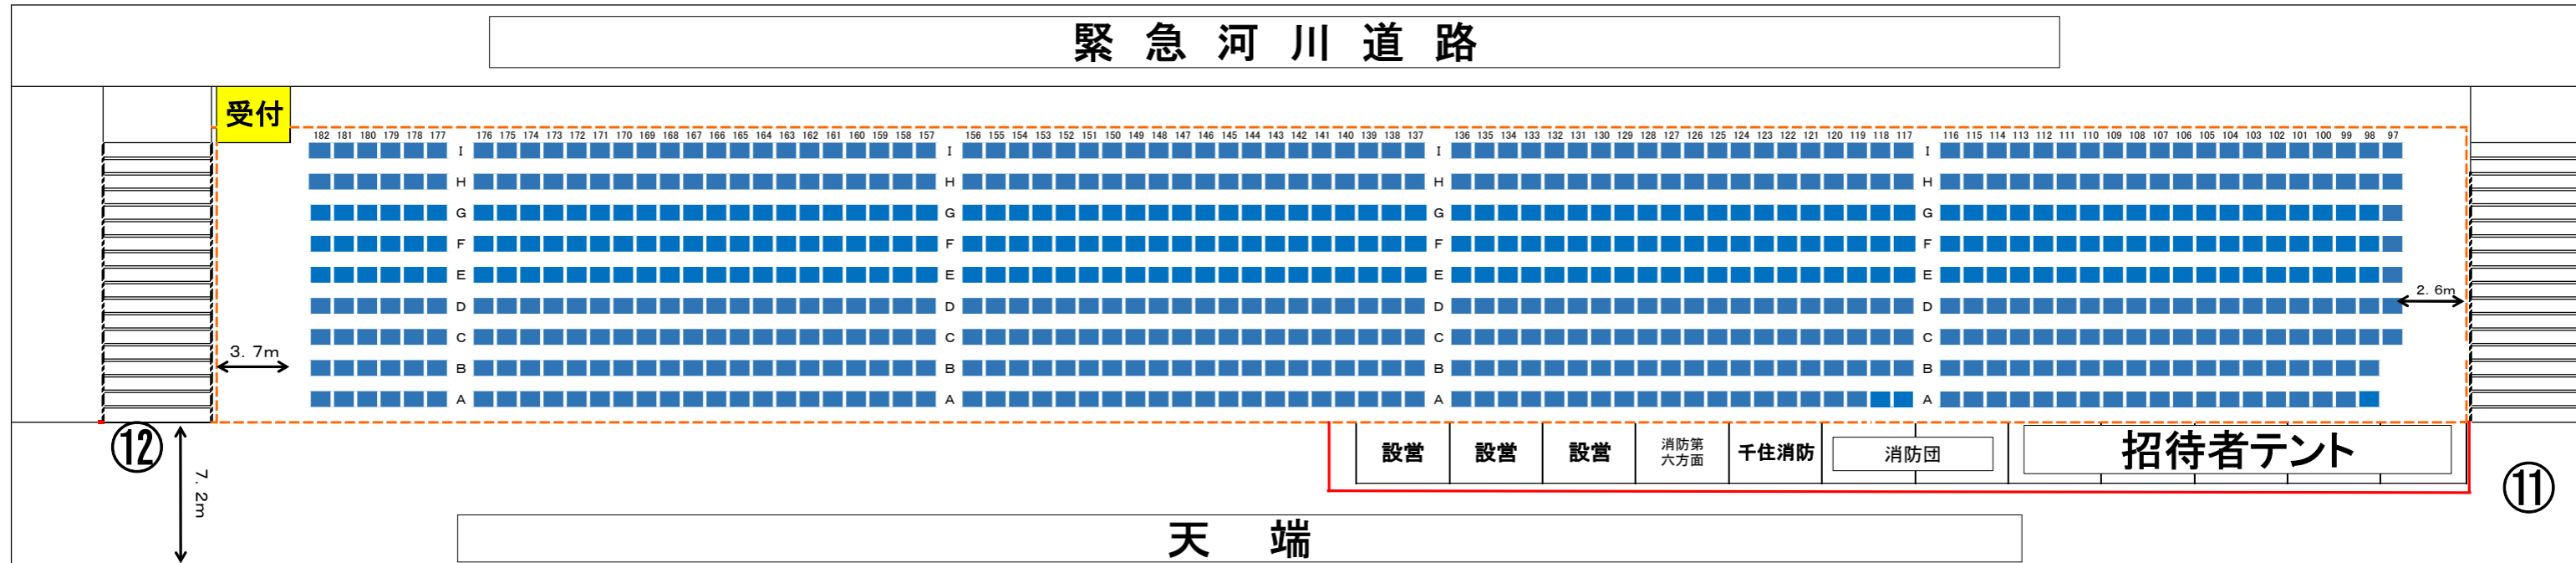

天 端

7.2m

■ …有料観覧席

■ …ふるさと納税席

■ 「足立の花火」千住側⑪～⑫階段有料観覧席(南シングルエリア)図

○数字は階段番号になります。会場全体は会場図をご覧ください。

花 火 打 上 側(河川敷側)

緊 急 河 川 道 路

■ …有料観覧席

■ 「足立の花火」千住側⑫～⑬階段有料観覧席(南シングルエリア)図

○数字は階段番号になります。会場全体は会場図をご覧ください。

花 火 打 上 側(河川敷側)

緊 急 河 川 道 路

■ …有料観覧席

■ 「足立の花火」千住側⑬階段「ゆう」販売席、有料観覧席（南シングルエリア）図

○数字は階段番号になります。会場全体は会場図をご覧ください。