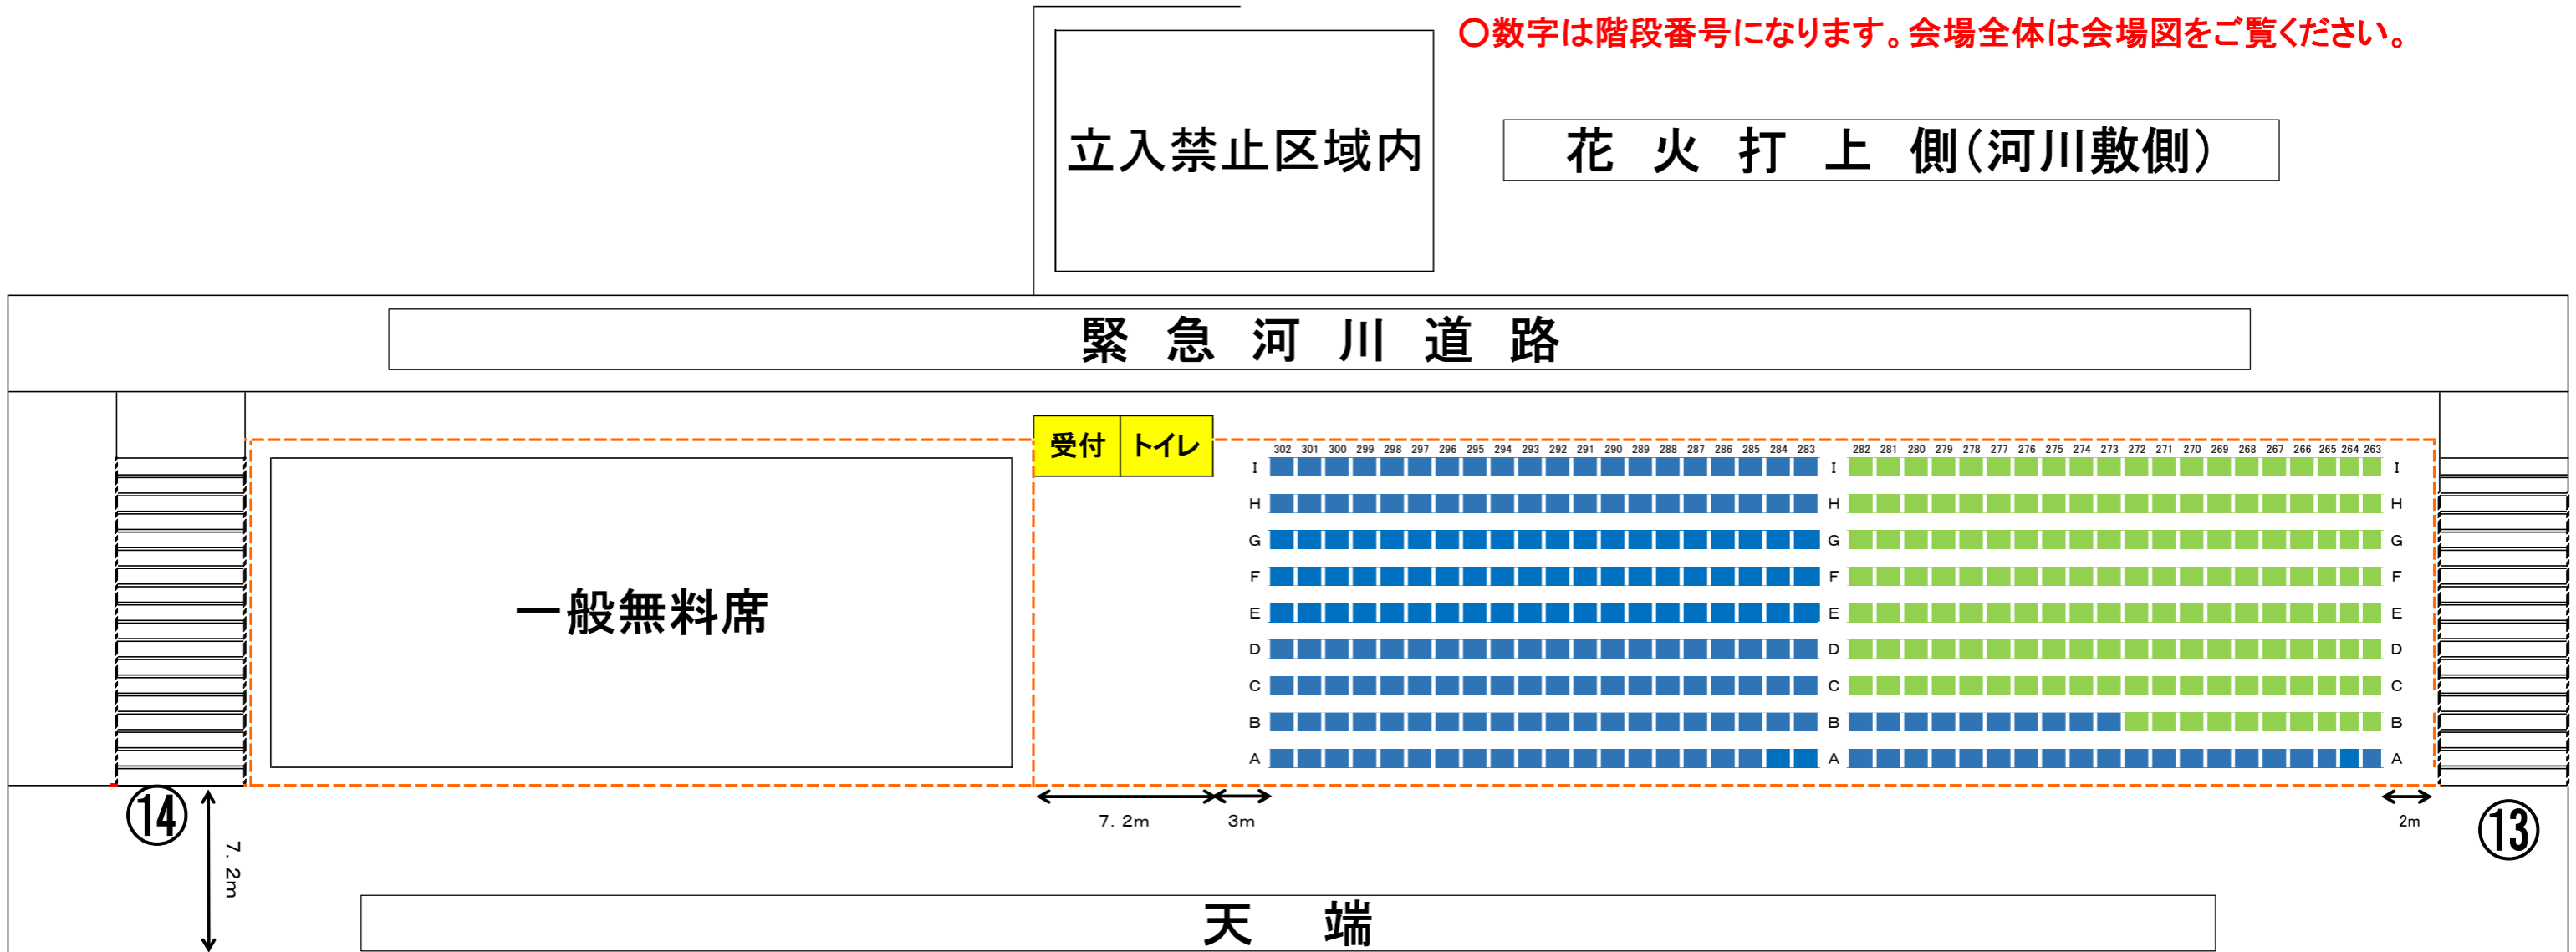

■ …有料観覧席

■ 「足立の花火」千住側⑫～⑬階段有料観覧席(南シングルエリア)図

○数字は階段番号になります。会場全体は会場図をご覧ください。

花 火 打 上 側(河川敷側)

緊 急 河 川 道 路

■ …有料観覧席

■ 「足立の花火」千住側⑬階段「ゆう」販売席、有料観覧席（南シングルエリア）図

○数字は階段番号になります。会場全体は会場図をご覧ください。