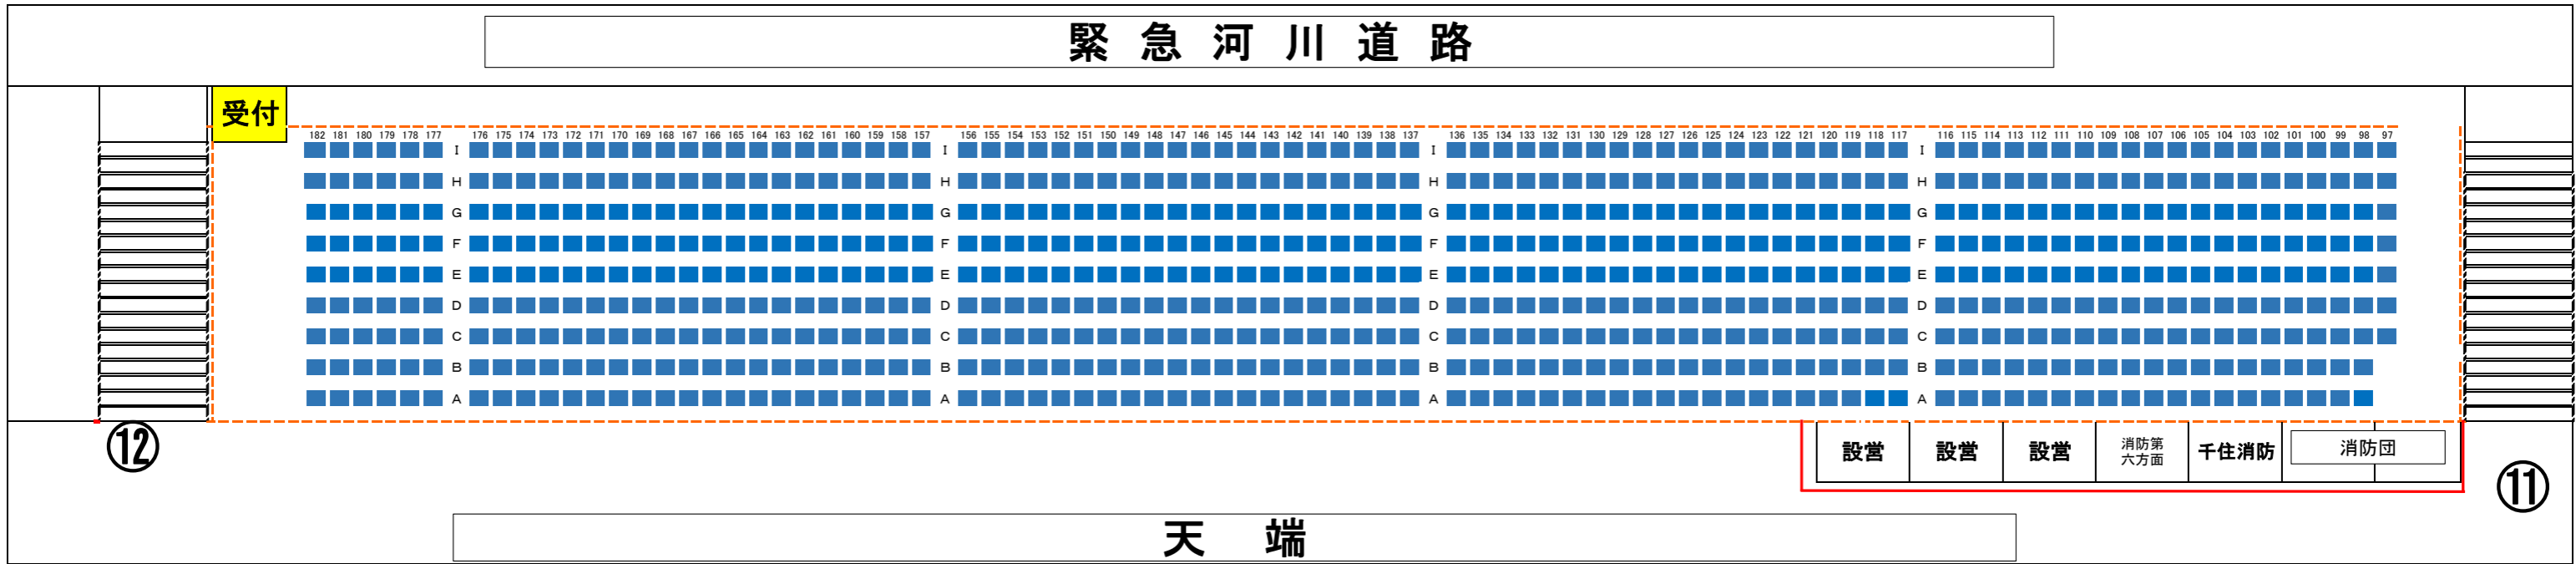

■ 「足立の花火」千住側⑪～⑫階段有料席(南シングルエリア)図

花 火 打 上 側(河川敷側)

緊 急 河 川 道 路

○の数字は階段番号になります。会場全体は会場図ををご覧ください。