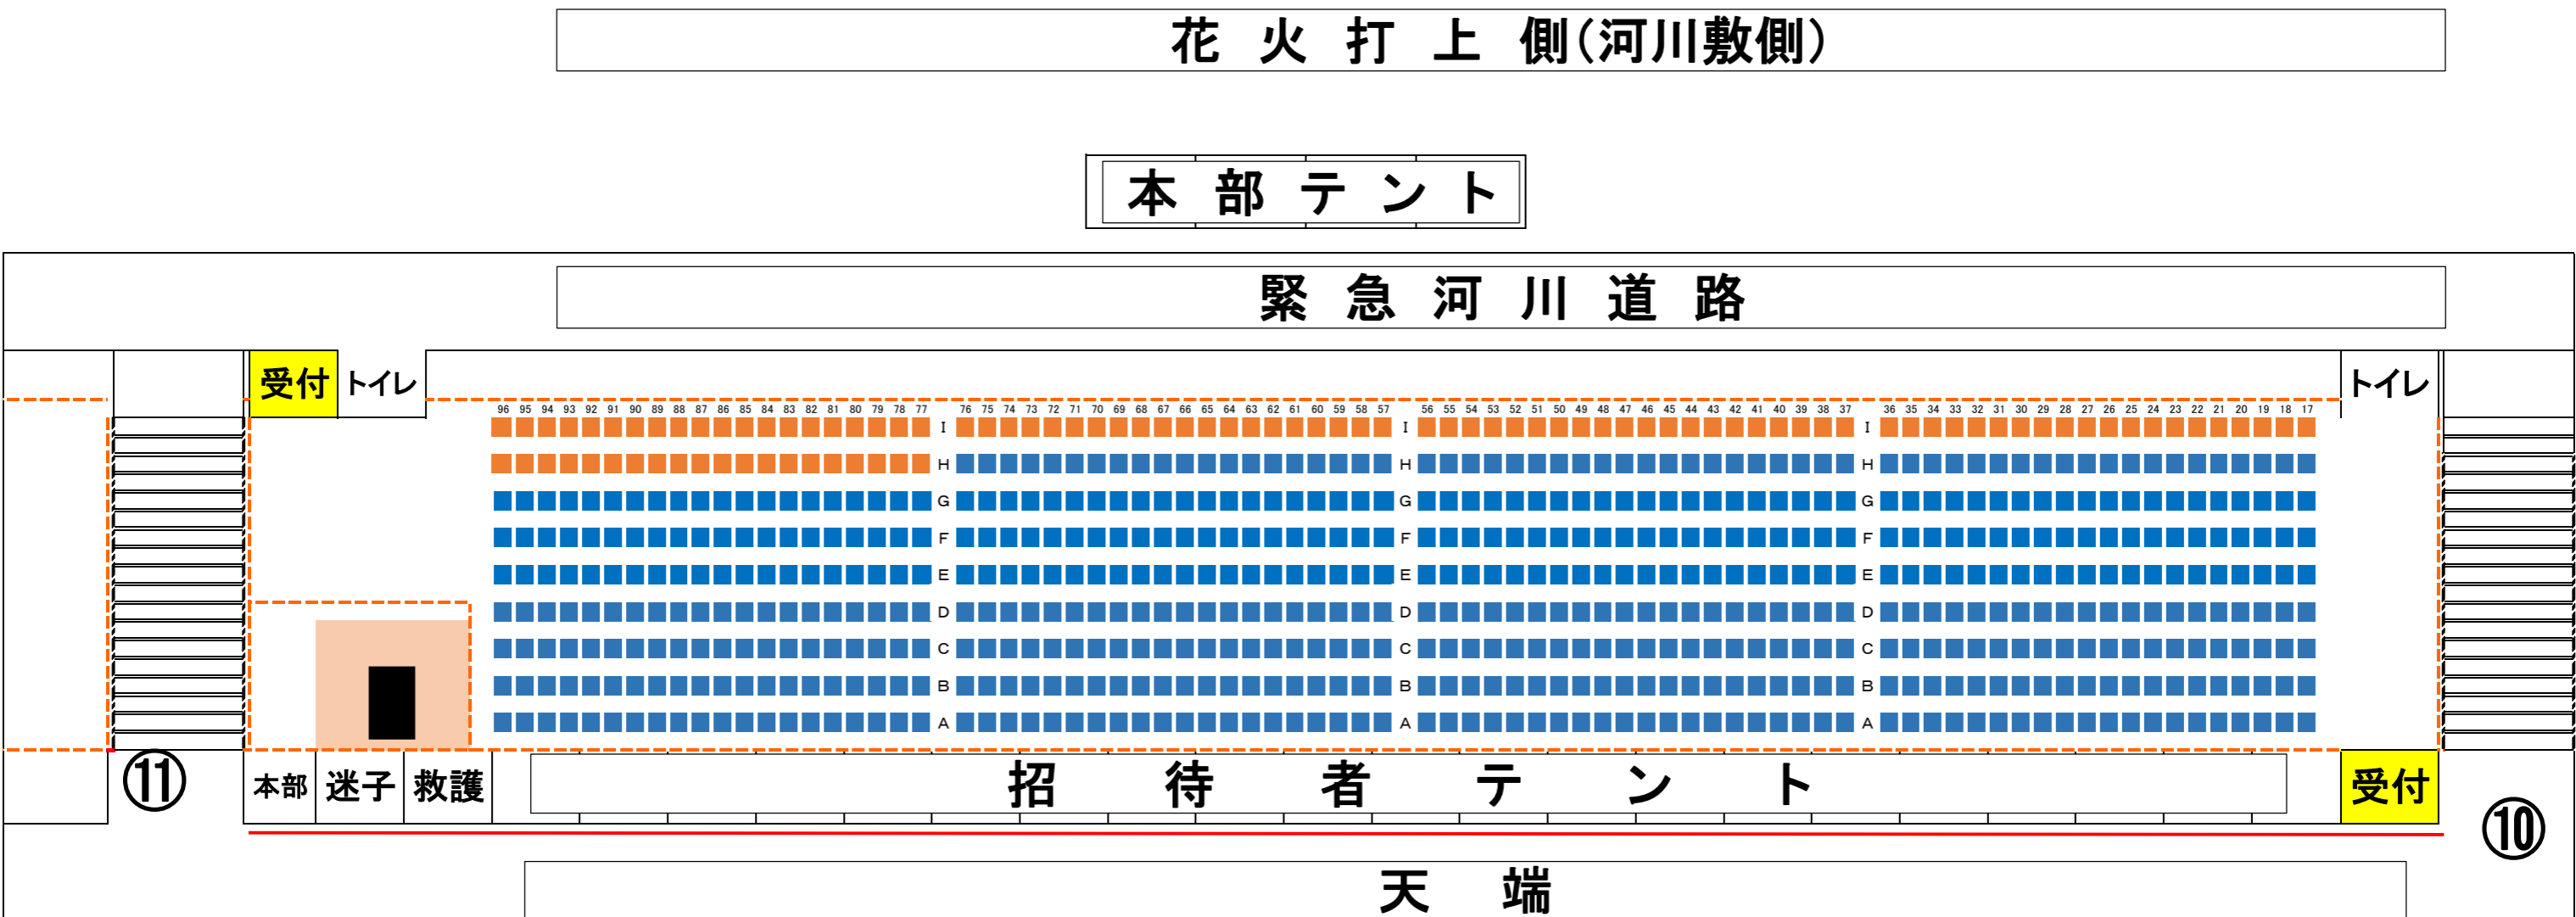

■ 「足立の花火」千住側⑩～⑪階段有料席(南シングルエリア)図

○の数字は階段番号になります。会場全体は会場図ををご覧ください