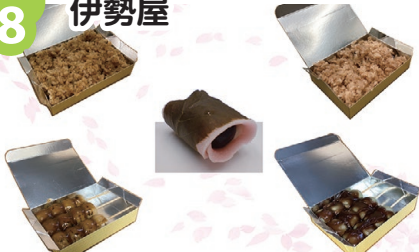

取扱い
品目 茶めし、五目飯、赤飯、団子、桜餅

住所 足立区入谷2-25-14

電話 03-3853-1595

足立成和

59

からあげ金と銀 足立入谷店