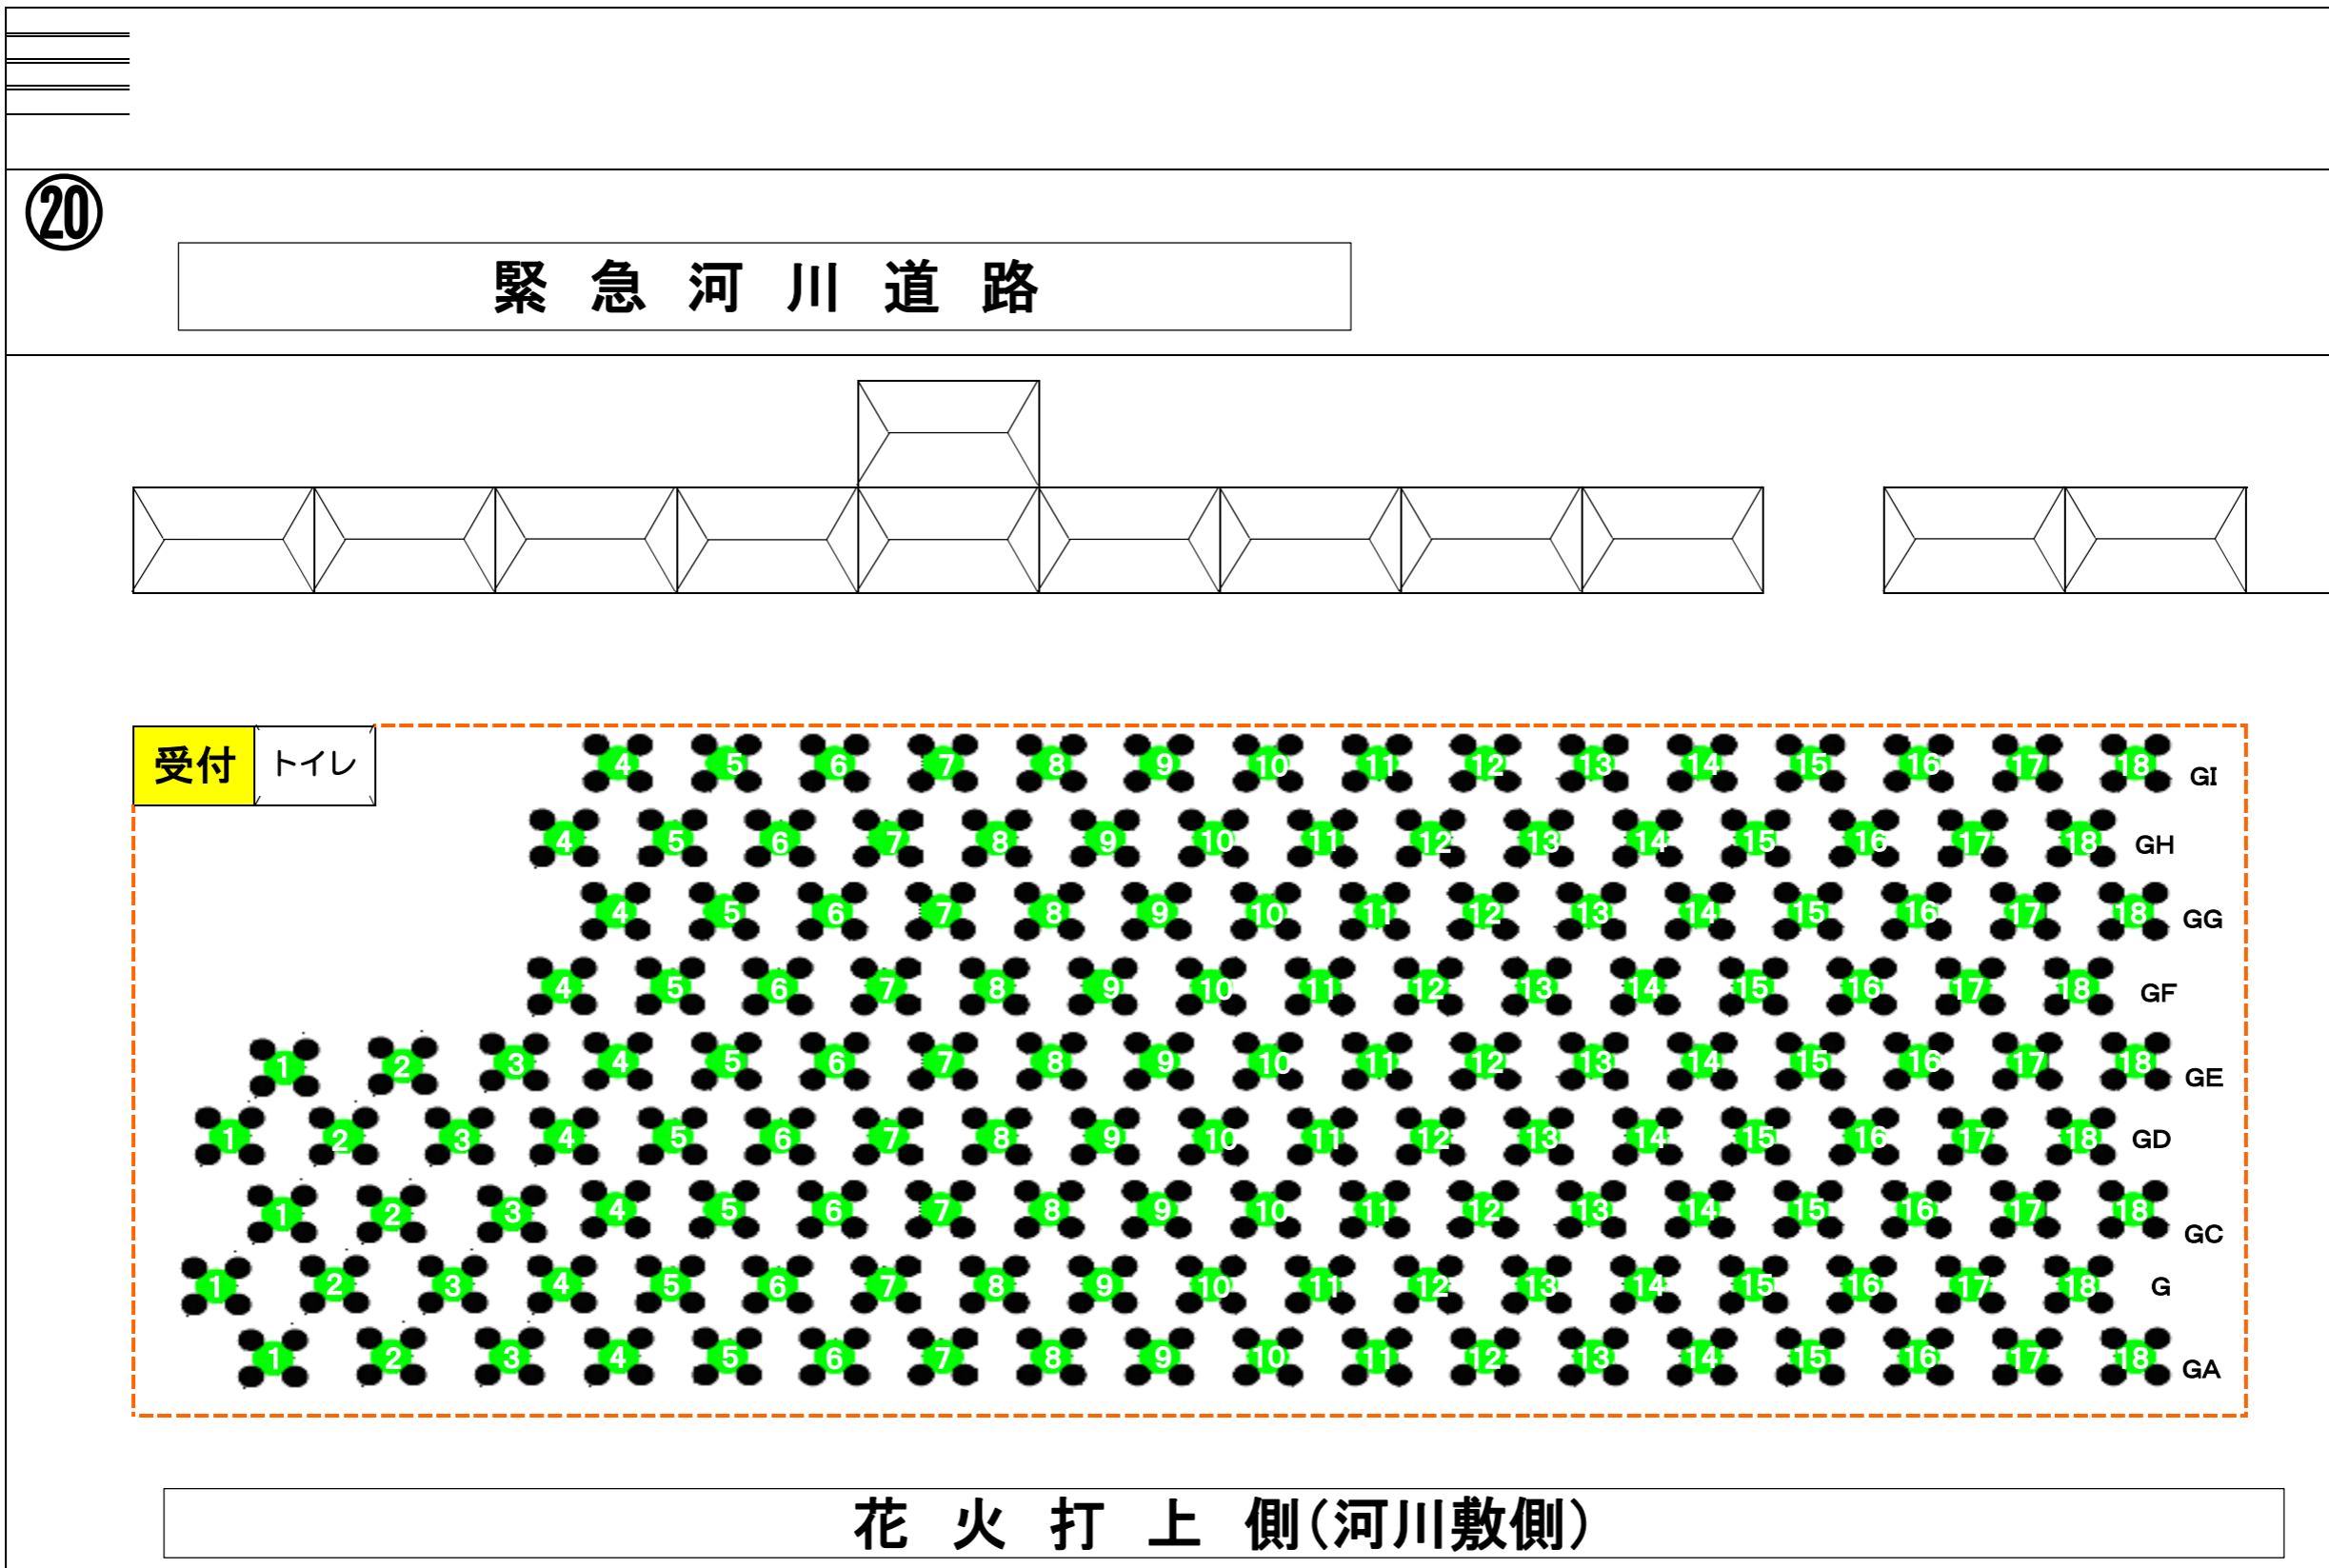

■ 「足立の花火」西新井側有料席(4人がけテーブル席)図

○の数字は階段の番号になります。会場全体は会場図をご覧ください。