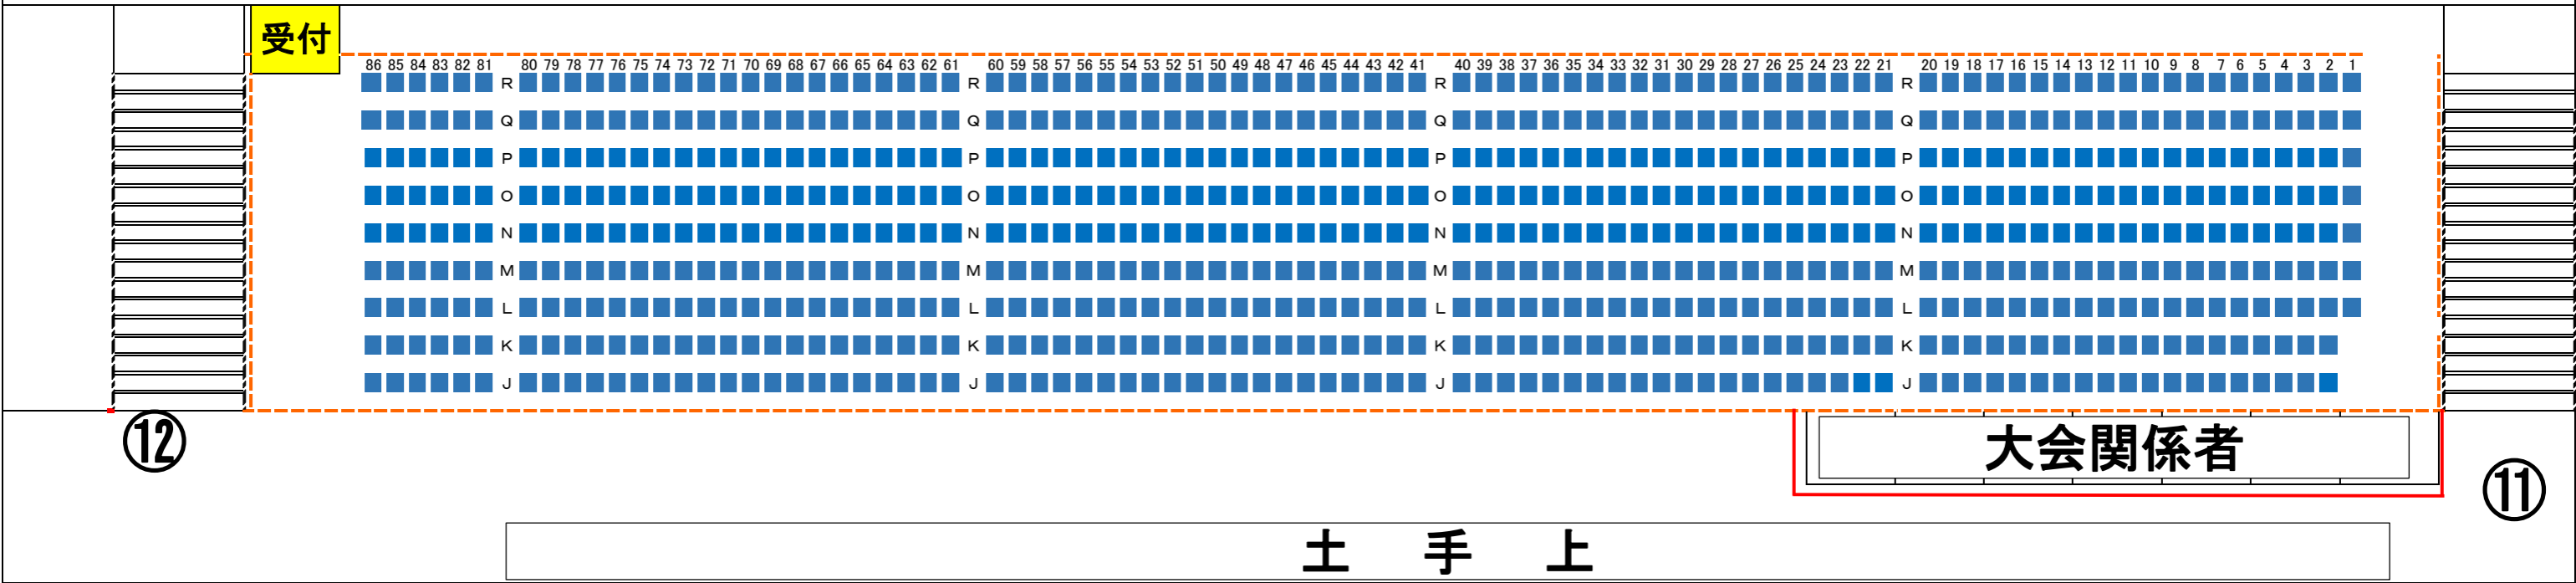

■ 「足立の花火」千住側⑪～⑫階段シングルセンターエリア(表記SC-J～SC-R)

花 火 打 上 側(河川敷側)

緊 急 河 川 道 路

○の数字は階段の番号になります。会場全体は会場図をご覧ください。